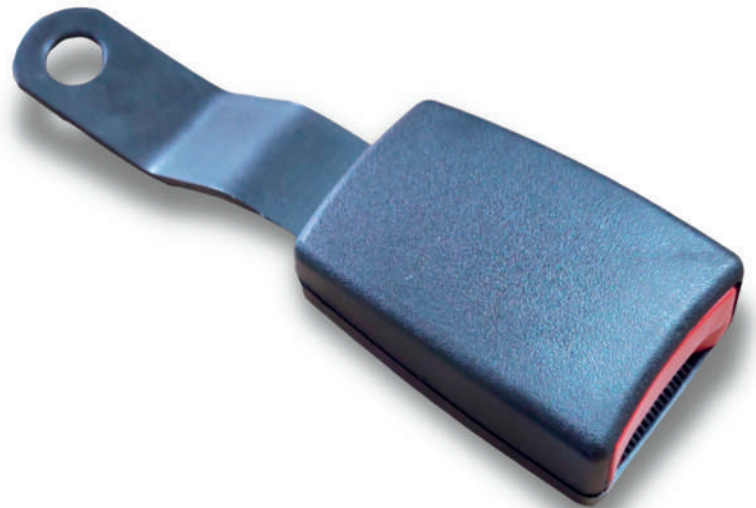

**HASTE RÍGIDA 11 CM
CURVA**

HASTE RÍGIDA 16 CM CURVA

Número de peça: **1002**
Comprimento da haste: **16 cm**