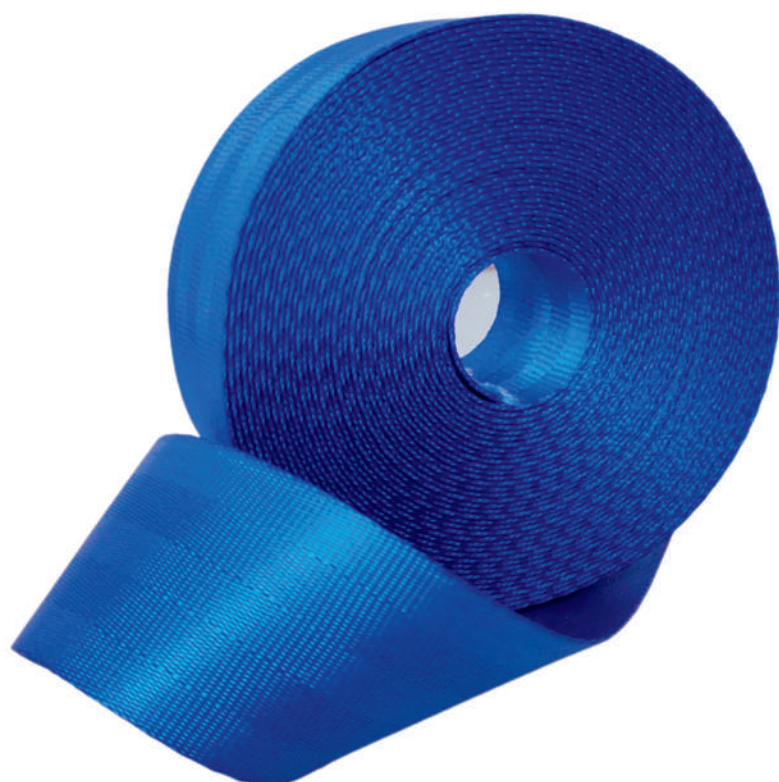

Fabricado em **Aço** com **Capa Plástica**

**FITA DE POLIÉSTER
5 LISTRAS**
Número de peça: **4001**
Largura do cinto de segurança: **4,5 cm**
Tipo: **5 Listras**
Cor: **Preto**

**FITA DE POLIÉSTER
SEM LISTRAS**
Número de peça: **4004**
Largura do cinto de segurança: **4,5 cm**
Tipo: **Sem Listras**
Cor: **Preto**

**FITA DE POLIÉSTER
5 LISTRAS**
Número de peça: **4002**
Largura do cinto de segurança: **4,5 cm**
Tipo: **5 Listras**
Cor: **Vermelho**

**FITA DE POLIÉSTER
5 LISTRAS**
Número de peça: **4003**
Largura do cinto de segurança: **4,5 cm**
Tipo: **5 Listras**
Cor: **Azul**